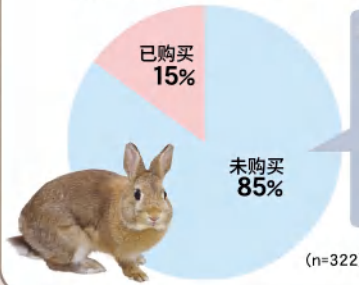

买的理由?

他们的理由是?

没买的理由?

针对兔子主人购买胸背带的理由，我们做了问卷调查。

※ 日本DoggyMan公司问卷调查 (2025年10月)

Q. 您是否购买过市场上正规品牌的兔用胸背带?

理由是什么? ※前5项

- 觉得没有必要
- 之前宠物抗拒，无法成功佩戴
- 设计款式不合心意
- 找不到合适的尺寸
- 不知道还有这类产品

Q. 如果未购买的理由得到解决，您会考虑购买吗?

会考虑购买 ... 约60%