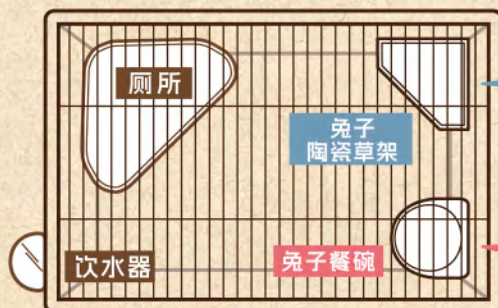

### 陶瓷的优点……

- ◆ 稳重设计，不易倾倒。
- ◆ 质地坚硬，耐磨耐啃。
- ◆ 表面光洁，一擦即净，轻松打理。

问题解决啦！

多产品组合使用，让爱宠的小家井井有条！

告别笼内杂乱，迎来井然有序的清新布局。

家中空间豁然开朗，令人欢欣惬意！

<布局示例>

放在角落里很贴合！

靠墙放置也贴合！