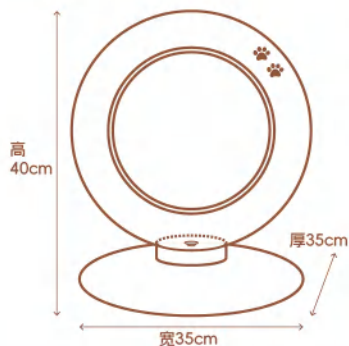

Clearspot

酣睡无忧透亮猫窝

猫咪会忍不住被吸引，蜷在里面惬意放松。透明的设计让你将爱猫的一举一动，连软乎乎的小肉垫都尽收眼底，尽情沉醉于它的可爱模样。

Kore wa tsutsumikomareru kanji de marude jibun no oheya mitai ni ochitsukeru toumei na neko bed nya.