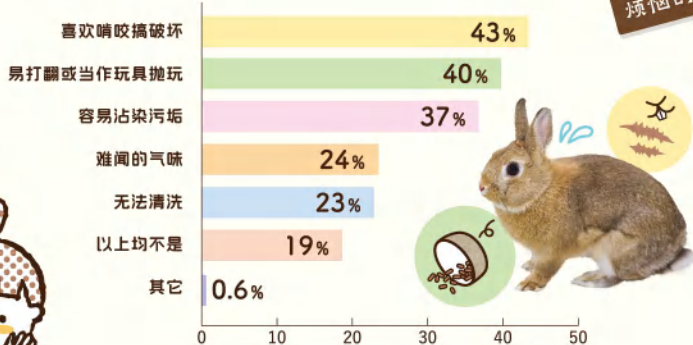

烦恼一扫光，陶瓷来帮忙！

Q.您在食器或牧草喂食器上遇到过困扰吗？
(可多选)