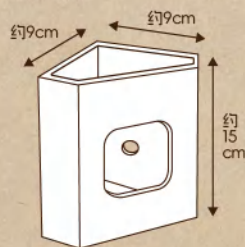

兔子餐碗

采用贴心的弧度设计，即使粮快见底，爱宠也能轻松吃干净，有效缓解进食压力，让每顿餐食都变成愉悦时光。

优点多多！

【尺寸】

【容量】约120ml
【材质】陶瓷石

POINT 01

采用加高底座设计，呵护宠物颈椎，进食不用过度低头。

POINT 02

弧线内壁自然聚拢食物，轻松吃光不浪费。

POINT 03

背部扁平设计，轻松靠墙放置，有效节省笼内或家居空间。

兔子陶瓷草架

无论竖放、横放还是直放，总能找到让毛孩吃得舒服的专属方式！

真是太贴心了！

【尺寸】

【材质】陶瓷

POINT 01

竖放、横放都适配，贴合爱宠进食习惯，也能融入家居空间。

POINT 02

正面 背面
竖置状态

前侧倾斜结构能将牧草自然汇聚，便于宠物进食。

POINT 03

底部特设缝隙，碎草残渣自动掉落，保持环境整洁。

【套装内容】本体、木制螺丝x2、木制垫圈x2、木制螺母x2

商品名称			每件商品		每箱商品			条形码
品名	用途	对象	包装尺寸 (mm) W宽×H高×D厚	重量 (g)	包装尺寸 (mm) W宽×H高×D厚	入数	总重量 (kg)	
兔子餐碗			120×80×135	340	260×270×285	12	4.5	4 976555 245257
货号: 24525	饮食器	兔子						
兔子陶瓷草架			155×160×110	500	320×345×345	12	6.5	4 976555 245264
货号: 24526	饮食器	兔子