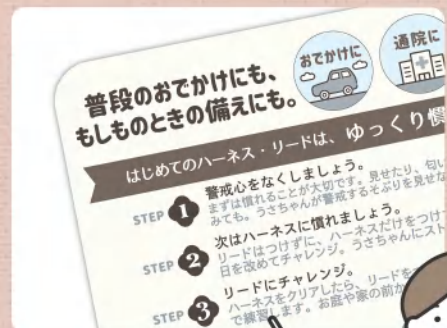

常备胸背带，为日常与意外保驾护航。

不管是日常带它出门，还是遇上就医、突发灾害等紧急情况，都建议您提前备好合身的胸背带。或许您觉得“没必要特意用这个”，但要知道——兔子对声音格外敏感，哪怕轻微响动都可能让它受惊逃窜，反而更危险。所以我们建议：不仅要把胸背带常备身边，更要提前让兔子习惯佩戴，防患于未然。

第一次使用也别担心!

包装内附贴心指南，助您轻松引导爱宠习惯佩戴。